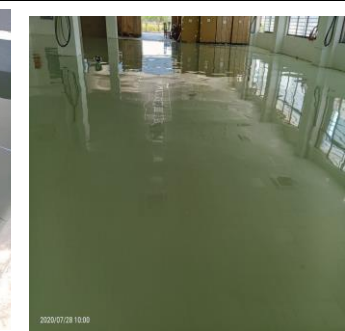

10	son epoxy hồ cá coi	3	300,000
11	son epoxy nhà hàng, quán cafe	3	165,000
12	son sàn epoxy căn hộ cho thuê	3	165,000
13	son sàn epoxy tầng hầm để xe	3	165,000