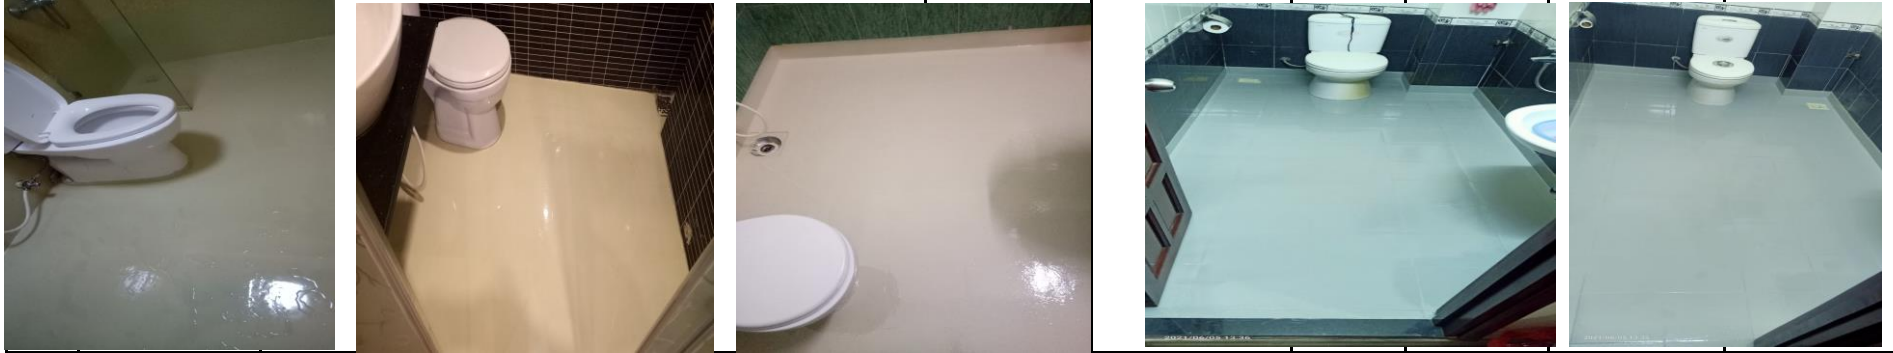

I. Chống thấm sàn wc rất quan trọng, luôn có nước, nguy cơ thấm rất cao, diện tích nhỏ, thiết bị nhiều, khó sửa chữa.

STT	Hạng mục	Tên sản phẩm	Hãng	Xuất xứ	Lớp	Đơn vị	Đơn giá	Bảo hành
1	chống thấm sàn wc mới, bao gồm gia cố góc ống, gia cố góc chân tường, dán lưới thủy tinh toàn bộ sàn	vữa tô chống thấm VICTORY SUPER gia cố lưới thủy tinh toàn bộ sàn, lên chân tường 20cm, dày 5-7mm	VICTORY	châu âu	1	cái	3,000,000	5 năm
2		chống thấm Master seal 540 gốc xi măng polymer 2 thành phần, gia cố lưới thủy tinh toàn bộ sàn, lên chân tường 20cm.	BASF	ĐỨC	3	cái	3,000,000	5 năm
3		chống thấm K11 gốc xi măng polymer 2 thành phần, gia cố lưới thủy tinh toàn bộ sàn, lên chân tường 20cm.	MAPEI	Ý	3	cái	3,000,000	5 năm
4		chống thấm SIKKA 107 gốc xi măng polymer 2 thành phần, gia cố lưới thủy tinh toàn bộ sàn, lên chân tường 20cm.	SIKKA	THỤY SỸ	3	cái	3,000,000	5 năm
5		chống thấm ADF 100 gốc xi măng polymer 2 thành phần, gia cố lưới thủy tinh toàn bộ sàn, lên chân tường 20cm.	APT	ANH	3	cái	3,000,000	5 năm
6		chống thấm XQ 02 gốc xi măng polymer 2 thành phần, gia cố lưới thủy tinh toàn bộ sàn, lên chân tường 20cm.	VITEX	VIỆT NAM	3	cái	3,000,000	5 năm

II./Chống thấm polyurethane trên nền gạch men, gạch gốm là giải pháp hiệu quả nhất hiện nay, không đục nền, không bụi bẩn, thời gian ngắn 1-2 ngày là sử dụng được, chi phí rẻ, chất lượng ổn định.

STT	Hạng mục	Tên sản phẩm	Hãng	Xuất xứ	Lớp	Đơn vị	Đơn giá	Bảo hành
1	chống thấm sàn wc cũ đã lát gạch bị thấm	chống thấm Euro Polymer UP-266 Top Coat 2 thành phần kháng khuẩn, cường độ cứng cao, chịu va đập tốt, bóng đẹp, nhanh gọn.	Euro	Hàn Quốc	3	cái	3,000,000	3 năm